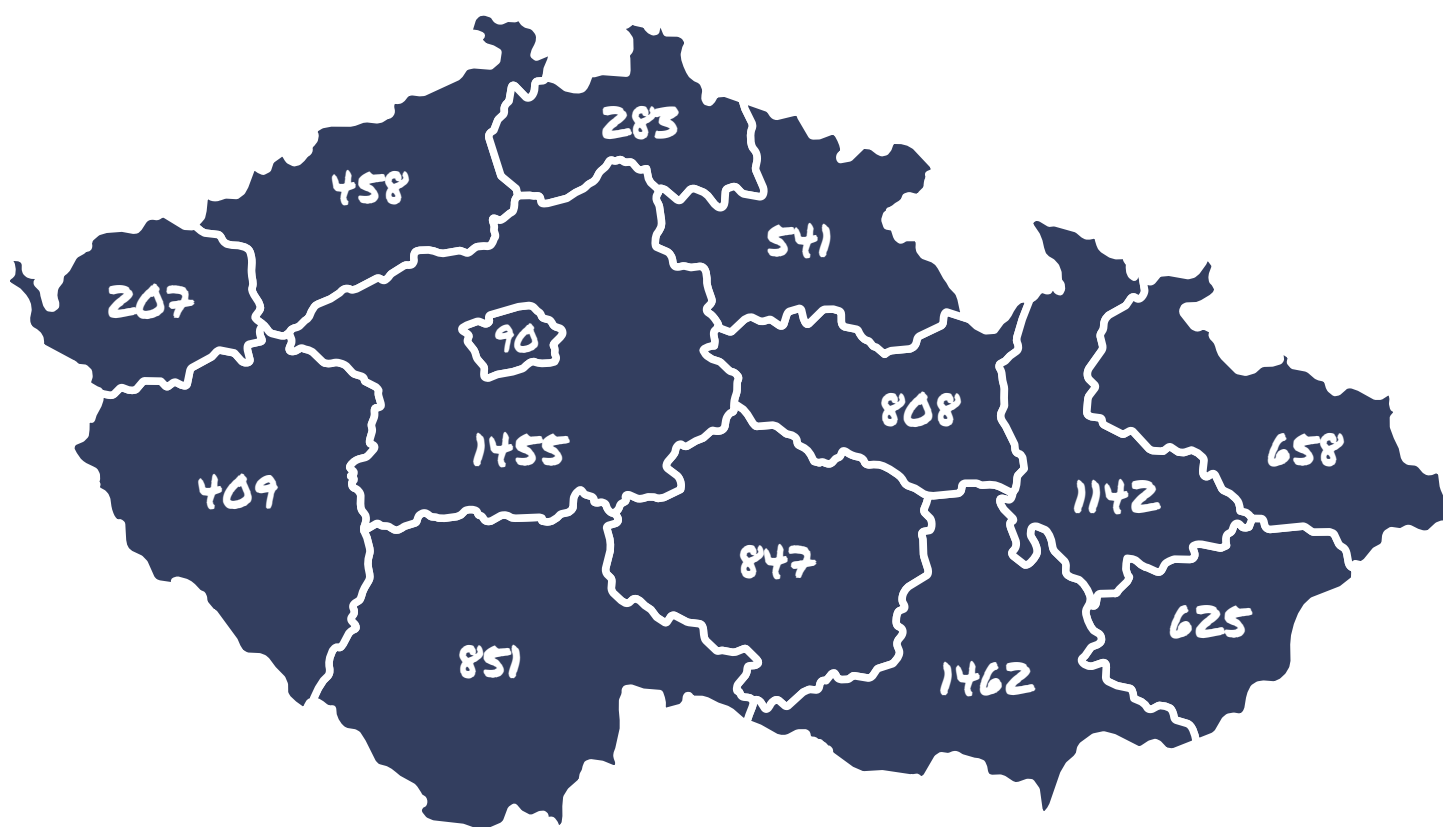

# KDE NAŠE KONTEJNERY MŮŽETE NAJÍT?

Naše sběrné boxy, kterých po České republice a Slovensku najdete už **více než 7 000**, dnes čistí okolo **2850 obcí a měst**.

Vyhledávač všech kontejnerů najdete na [textil-eco.cz/vyhledat-kontejner](https://textil-eco.cz/vyhledat-kontejner)